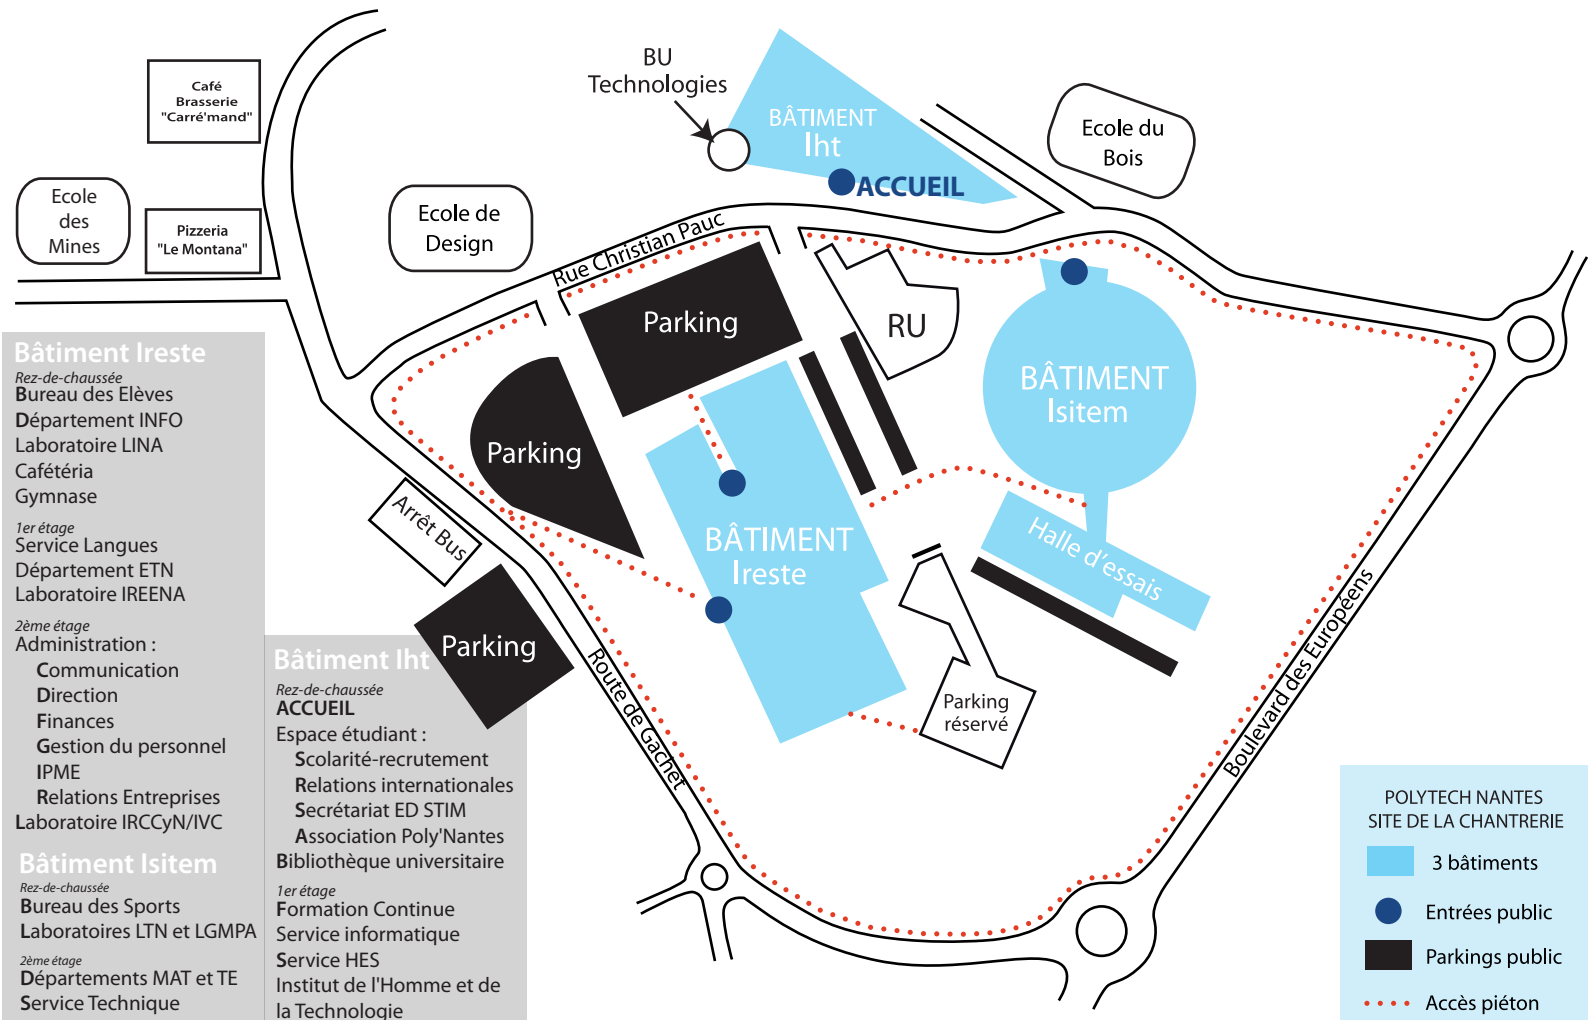

# POLYTECH NANTES - SITE DE LA CHANTRERIE

Café  
Brasserie  
"Carré'mand"

Ecole  
des  
Mines

Pizzeria  
"Le Montana"

Ecole de  
Design

BU  
Technologies

BÂTIMENT  
Iht  
● ACCUEIL

Ecole du  
Bois

Rue Christian Pauc

Parking

RU

BÂTIMENT  
Isitem

Parking

BÂTIMENT  
Ireste

Halle d'essais

Arrêt Bus

Parking

Parking  
réservé

Route de Gaciel

Boulevard des Européens

POLYTECH NANTES  
SITE DE LA CHANTRERIE

- 3 bâtiments
- Entrées public
- Parkings public
- Accès piéton